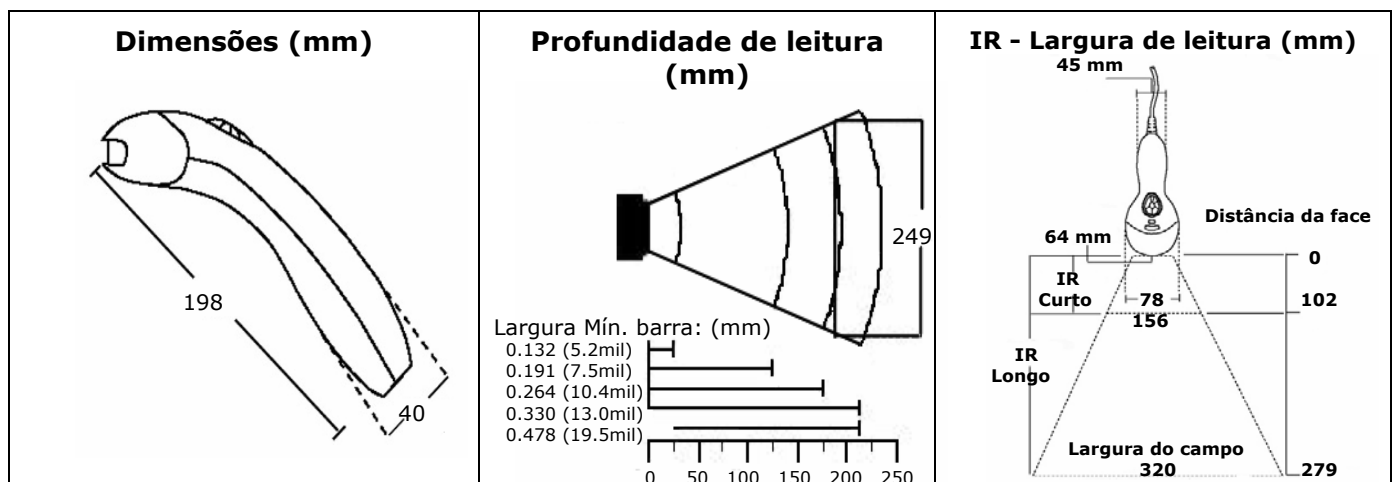

Leitor de códigos de barra Laser Manual

Metrologic - Voyager MS9520

**Opcional sem fio
(Bluetooth)
Alcance de 10 m**

- Interfaces USB, Teclado, Serial RS232, OCIA e Caneta
- Profundidade de campo até 250mm. (para código de 19.5 mil)

Leitor Laser Manual

Metrologic - Voyager MS9520

Características Técnicas :

Profundidade de Leitura:	Programável de contato a 203 mm para códigos de media resolução (0,33 mm - 13 mil)
Largura do campo:	64 mm frontal; 249 mm @ 203 mm
Resolução:	0,127 mm (5.0 mil)
Leitura Max de caracteres:	Até 80
Contraste:	Diferencial de refletância mínima de 35%
Decodificação de códigos:	Auto-discriminação de todos os códigos Standard
Configuração:	Via códigos de barra no manual do usuário ou aplicativo no micro
Interfaces:	USB, Teclado, Serial RS232, Caneta, TTL, OCIA e IBM 468x/469x
Velocidade de varredura:	72 +/- 2 linhas / s
Trama de varredura:	Linha única
Giro/ Inclinação /Desvio:	42°, 68°, 52°
Fonte de Luz:	Visível, diodo laser de 650 nm @ 0,96 mW, CDRH: Classe II
Indicadores:	Visível: dois leds (Verde: laser pronto para leitura, Vermelho: leitura com sucesso) Sonoro: 7 tons ou silencioso
Elétricas:	Alimentação: 5 VDC +/- 0,25 - 575 mW /EMC: FCC, ICES-003 & EN55022 Classe B
Físicas:	Dimensões (mm): Largura: 80 - Profundidade: 40 - Altura: 198 \ Peso: 1,2 kg Cabo: 2,7 m espiralado / Conector: de 10 pinos modular RJ45
Ambientais:	Temperatura: Operação de 0° a 40°C / Armazenamento de -40° a 60° C Umidade Relativa: 5% a 95% (Não condensante) Níveis de luz ambiente até 4842 Lux / Seladura resistente á partículas contaminantes
Opcional RF (Sem fio):	Alcance de 10m / Bateria de 14.000 leituras recarga em 2,5 h